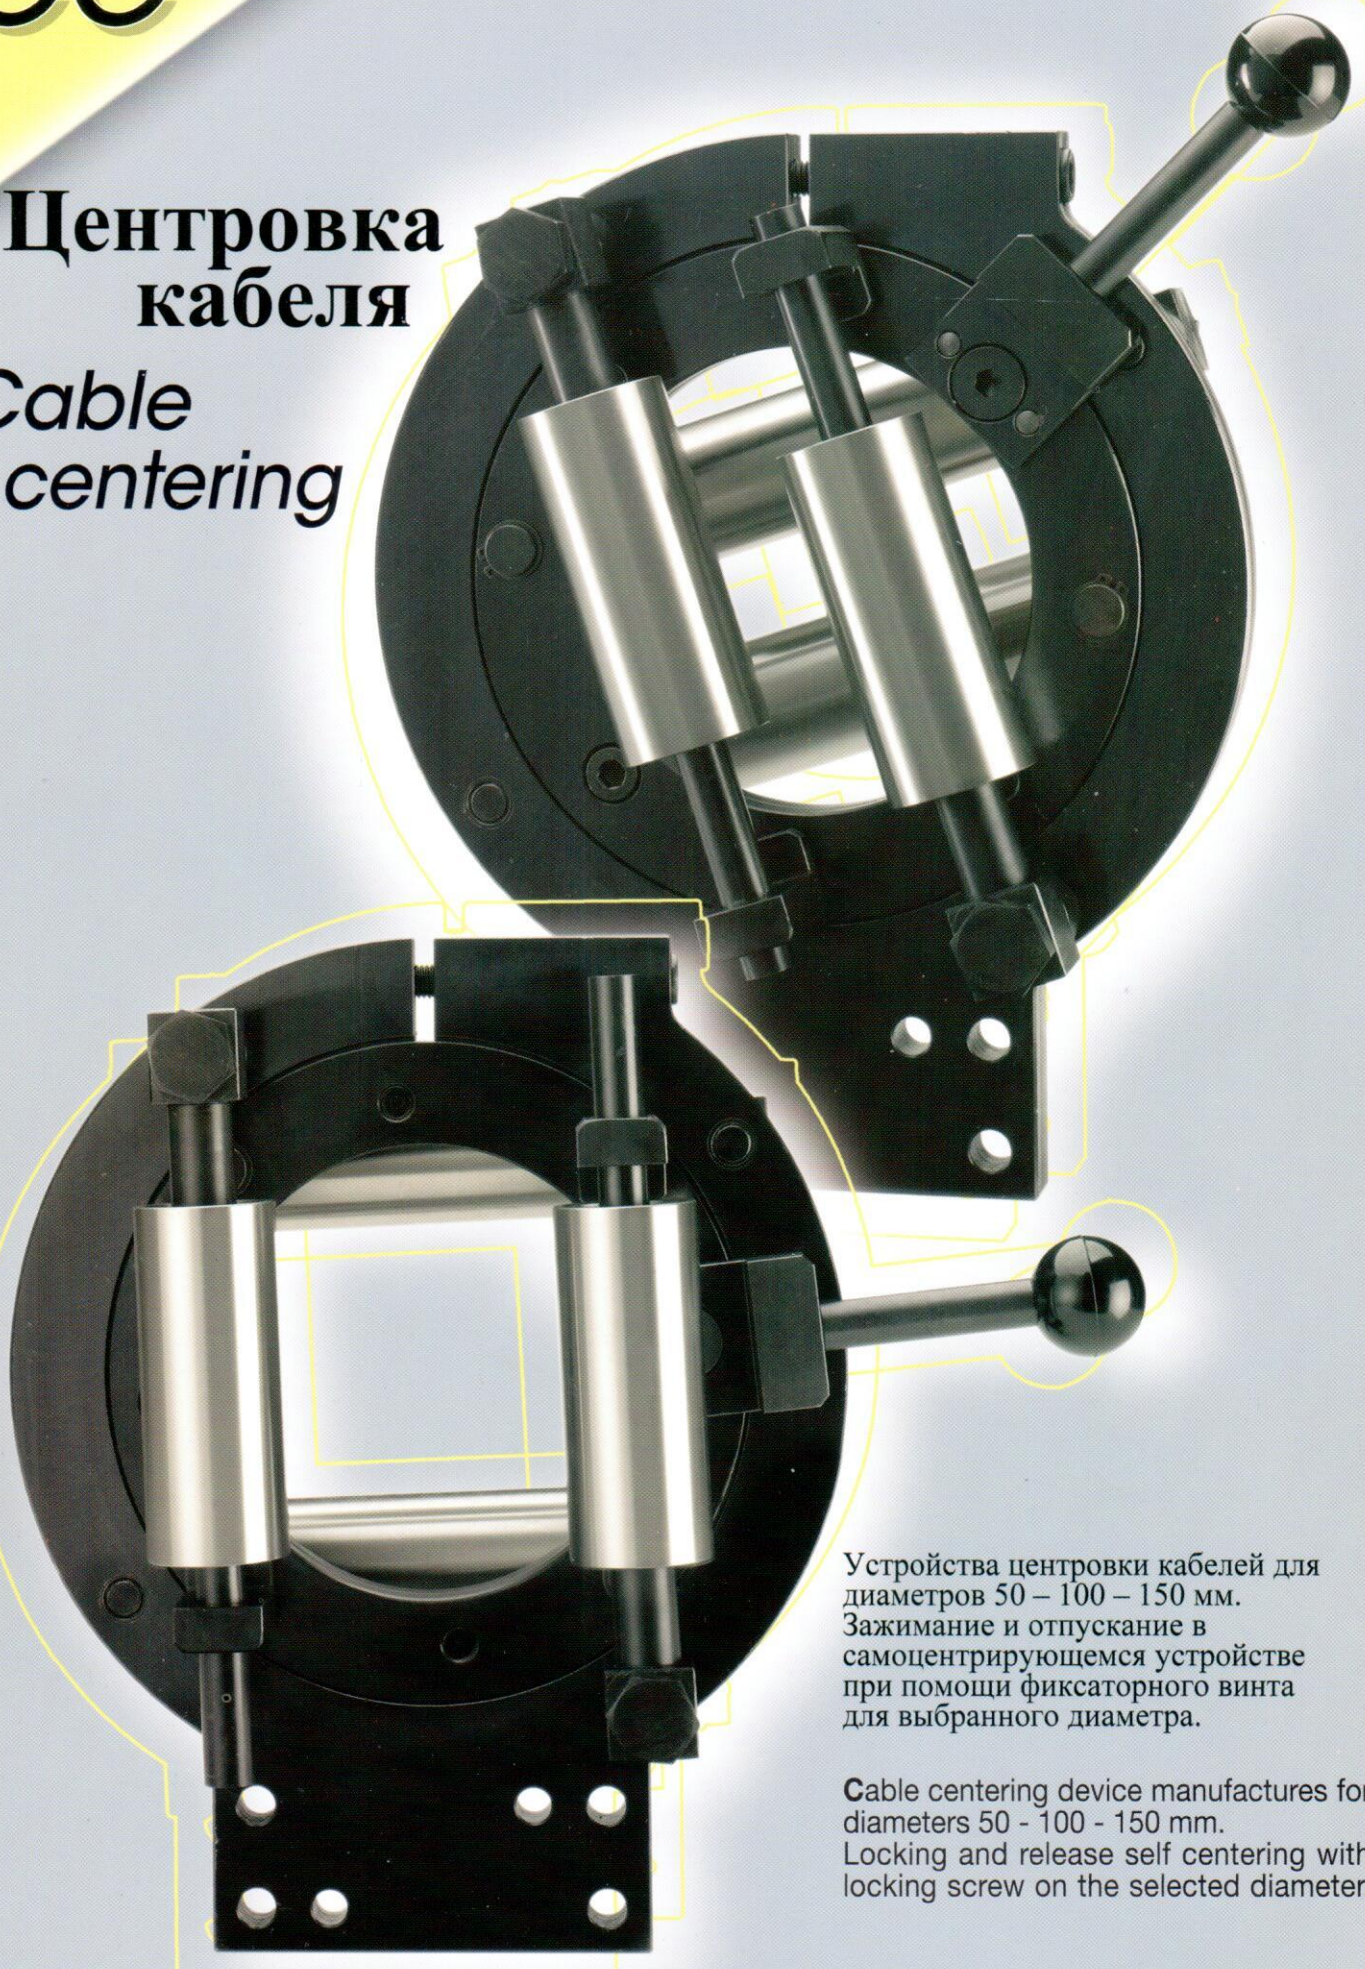

СС

Центровка кабеля

CABLE CENTERING

cometo
ATTREZZATURE PER FILO METALLICO

СС

Центровка кабеля

*Cable
centering*

Устройства центровки кабелей для диаметров 50 – 100 – 150 мм. Зажимание и отпускание в самоцентрирующемся устройстве при помощи фиксаторного винта для выбранного диаметра.

Cable centering device manufactures for diameters 50 - 100 - 150 mm. Locking and release self centering with locking screw on the selected diameter.

Центровка кабеля

CABLE CENTERING

Тип/TYPЕ	СС - 50	СС - 100	СС - 150
A	187	339	425
B	154	288	370
C	70	120	160
D	10	15	20
E	15	25	30
F	10	15	20
G	20	35	45
∅ H	9	13	16,5
∅ I	8	12	16
L	110	195	240
M	30	48	57
N макс макс	50	100	150
O	15	22	27
P	93	147	175