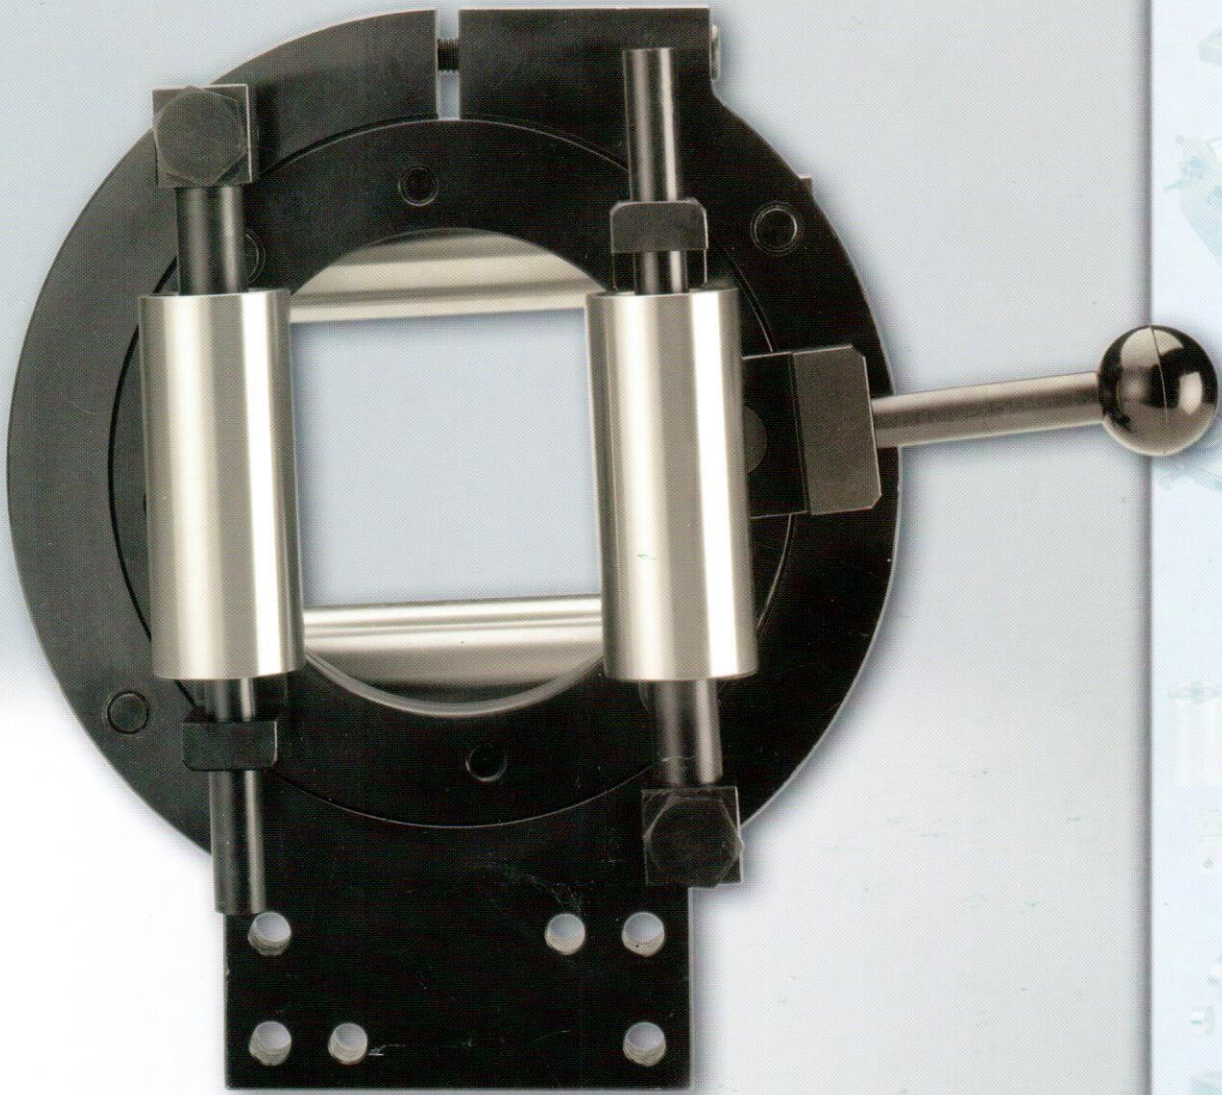

СС

Центровка кабеля

CABLE CENTERING

cometo
ATTREZZATURE PER FILO METALLICO

СС

Центровка кабеля

*Cable
centering*

Устройства центровки кабелей для диаметров 50 – 100 – 150 мм. Зажимание и отпускание в самоцентрирующемся устройстве при помощи фиксаторного винта для выбранного диаметра.

Cable centering device manufactures for diameters 50 - 100 - 150 mm. Locking and release self centering with locking screw on the selected diameter.

Центровка кабеля

CABLE CENTERING

Тип/TYPЕ	СС - 50	СС - 100	СС - 150
A	187	339	425
B	154	288	370
C	70	120	160
D	10	15	20
E	15	25	30
F	10	15	20
G	20	35	45
∅ H	9	13	16,5
∅ I	8	12	16
L	110	195	240
M	30	48	57
N макс макс	50	100	150
O	15	22	27
P	93	147	175