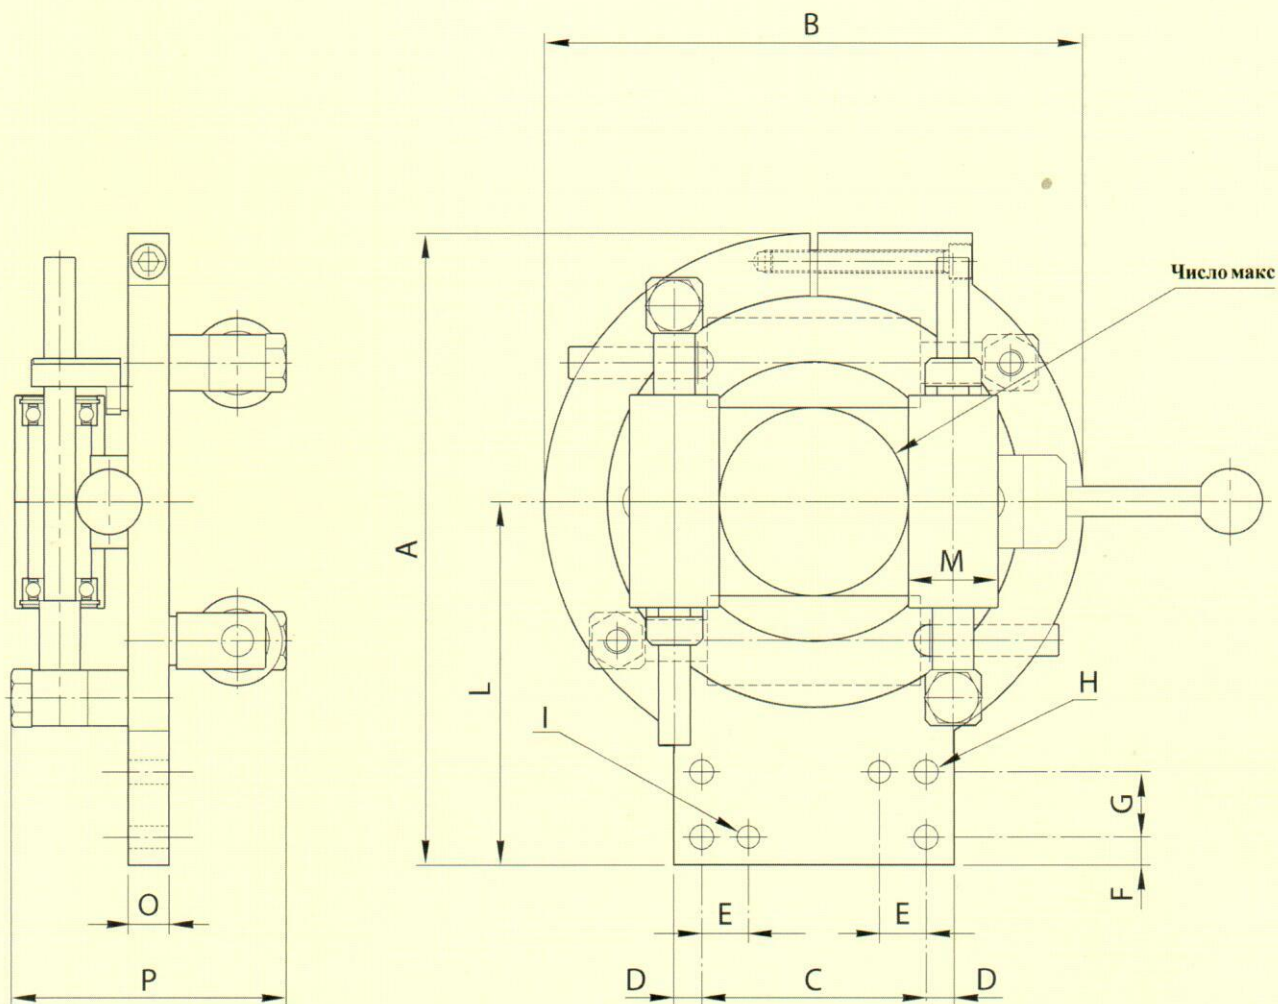

СС

Центровка кабеля

CABLE CENTERING

cometo
ATTREZZATURE PER FILO METALLICO

СС

Центровка кабеля

*Cable
centering*

Устройства центровки кабелей для диаметров 50 – 100 – 150 мм. Зажимание и отпускание в самоцентрирующемся устройстве при помощи фиксаторного винта для выбранного диаметра.

Cable centering device manufactures for diameters 50 - 100 - 150 mm. Locking and release self centering with locking screw on the selected diameter.

Центровка кабеля

CABLE CENTERING

Тип/TYPЕ	СС - 50	СС - 100	СС - 150
A	187	339	425
B	154	288	370
C	70	120	160
D	10	15	20
E	15	25	30
F	10	15	20
G	20	35	45
∅ H	9	13	16,5
∅ I	8	12	16
L	110	195	240
M	30	48	57
N макс макс	50	100	150
O	15	22	27
P	93	147	175